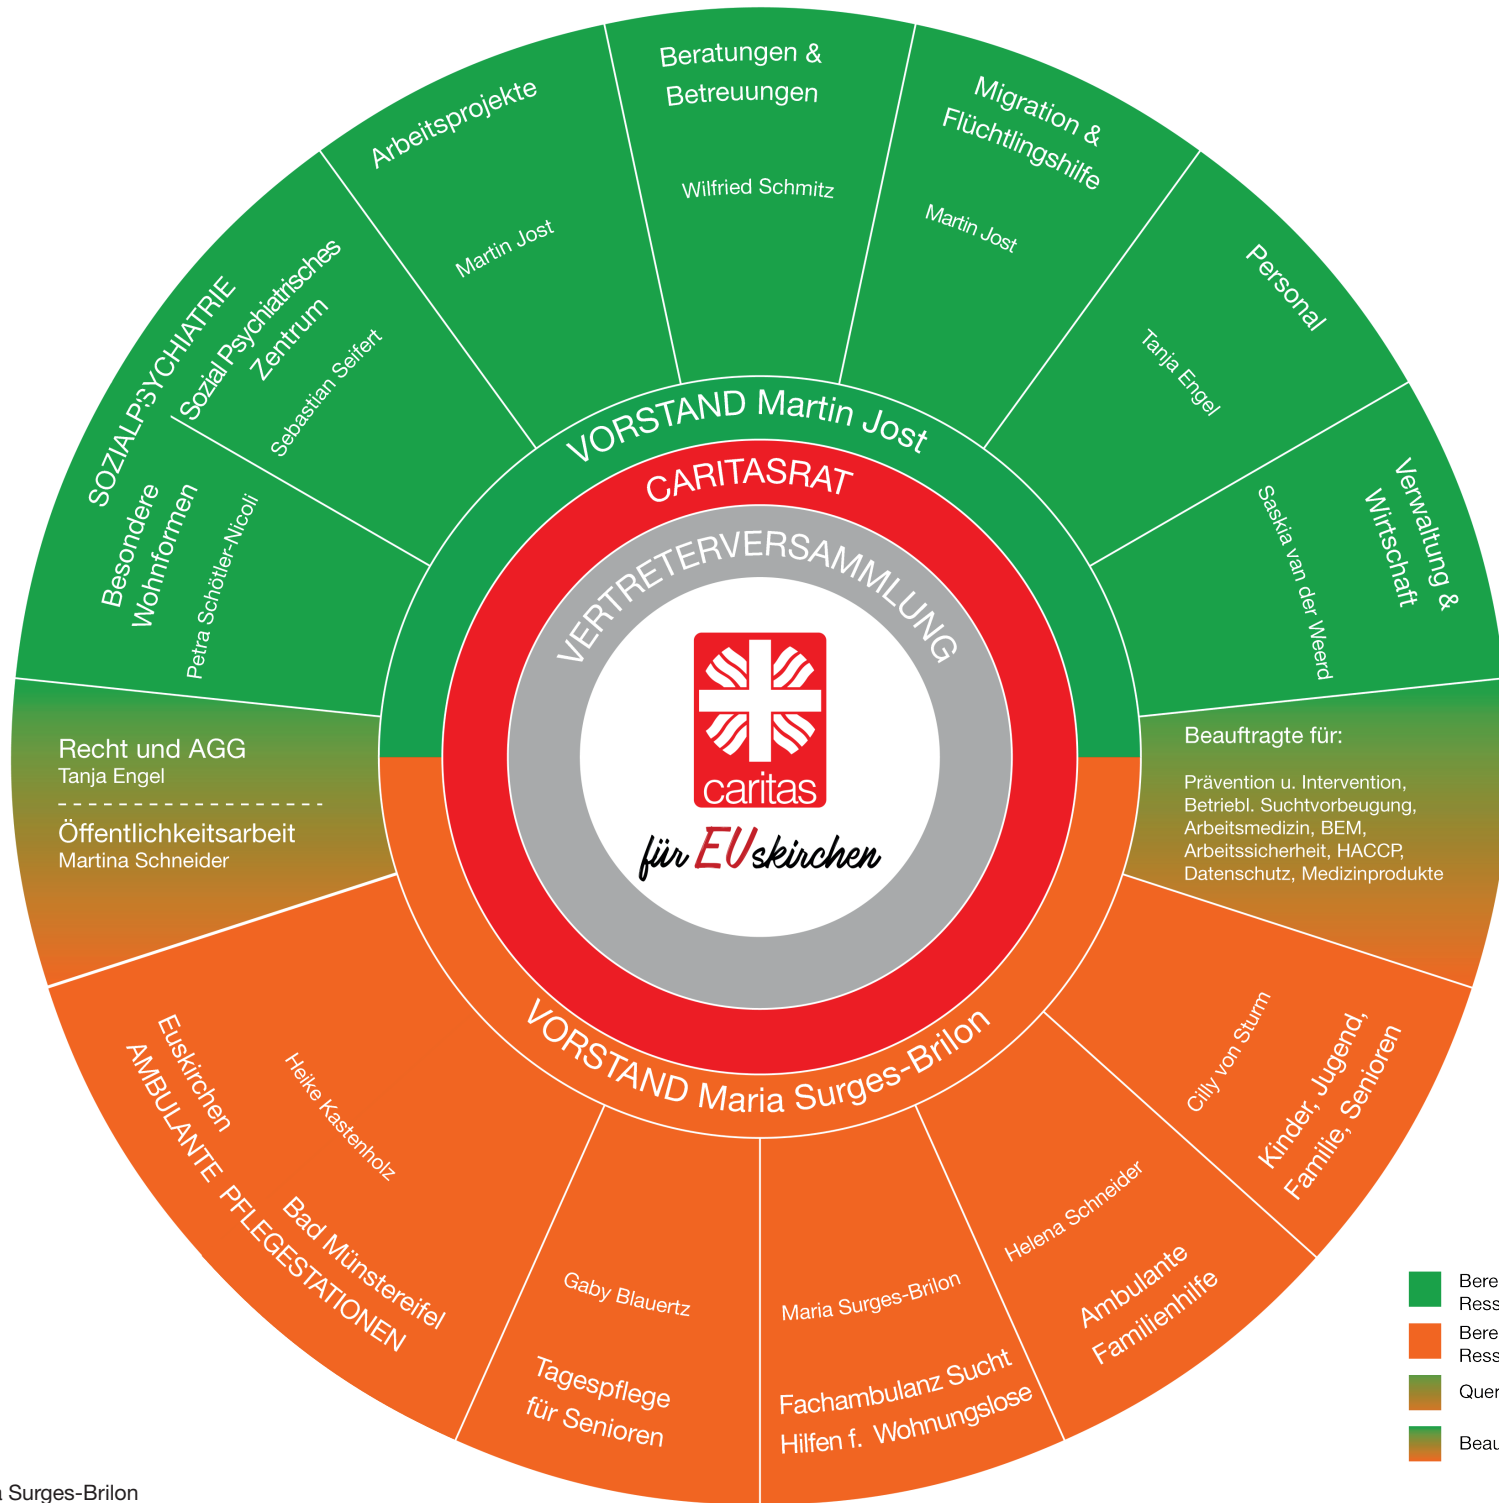

Organigramm

Caritasverband für das
Kreisdekanat Euskirchen e.V.

- Bereich Ressort M. Jost
- Bereich Ressort M. Surges-Brilon
- Querschnittsaufgabe
- Beauftragte