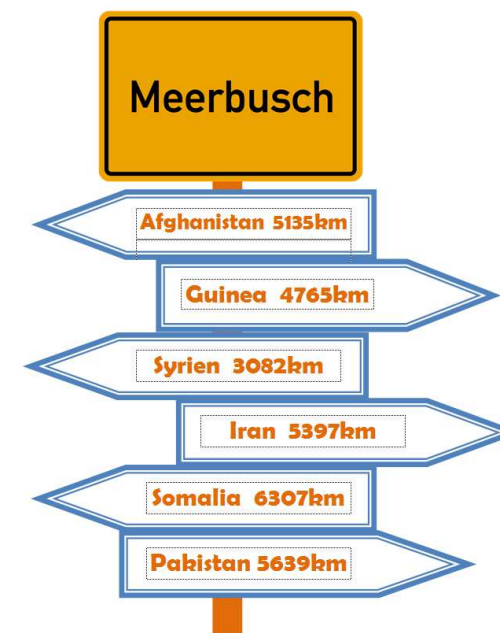

Hilfen für Flüchtlinge Eine Orientierung für Flüchtlinge und Ehrenamtliche

Koordination für ehrenamtliche
Flüchtlingsarbeit und Integrationsmaßnahmen
Stefanie Mertens 02159 916 564